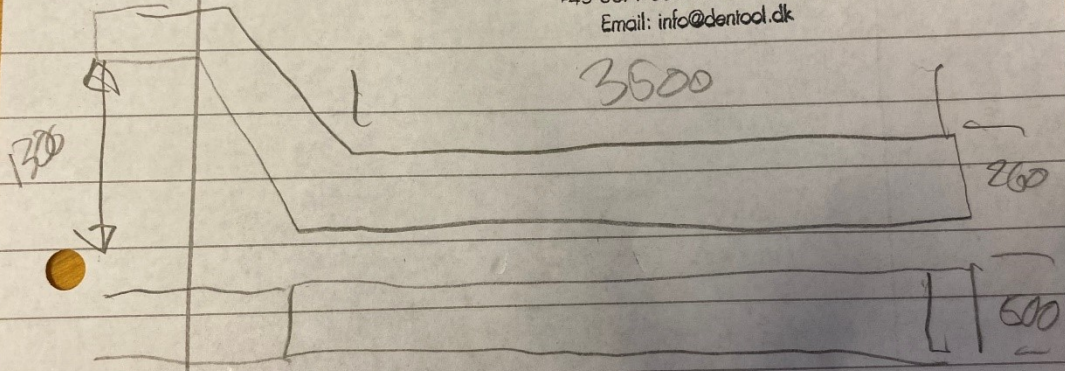

Rei

| | m |

**Dentool Ltd**  
Maglemølle 90, DK-4700 Næstved  
+45 55778049 fax 55778049  
Email: info@dentool.dk

Gildemeister MD 74 A

KabelSchw ~~CP~~ SRF 053  
2001

Spåntransportør

Convoyer

To Gildemeister MD7 CNC Lathe